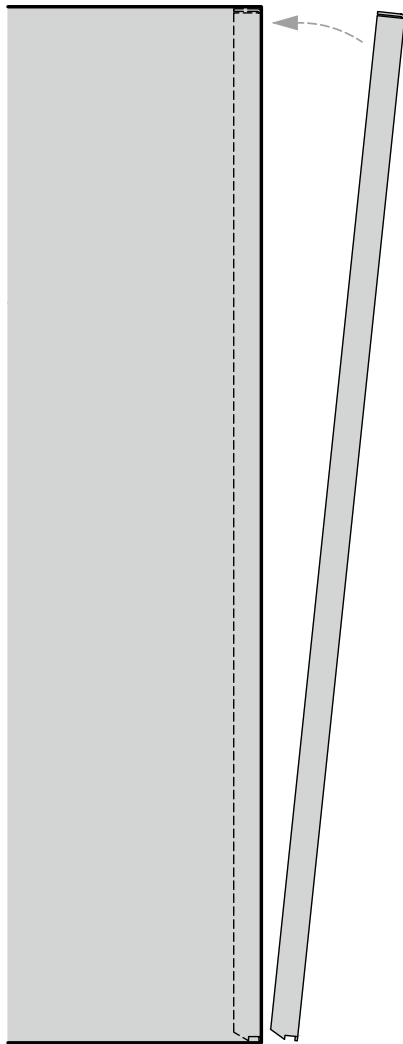

METAL BAFFLES

MODULE 1800 x 300 mm

DETAIL B - M300375 FACE COVER OPTION

DETAIL A

CS 5136
4 items/kit