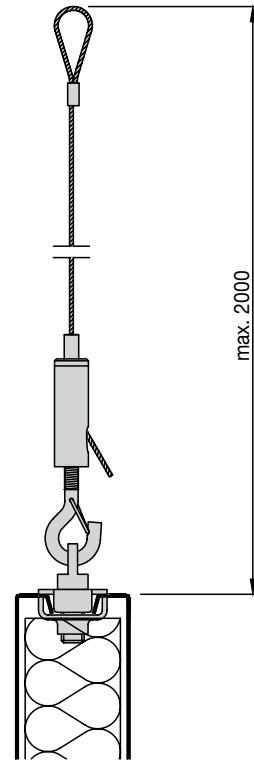

METAL BAFFLES

MODULE 1800 x 300 mm

DETAIL B - M300375 FACE COVER OPTION

DETAIL A

CS 5136
4 items/kit