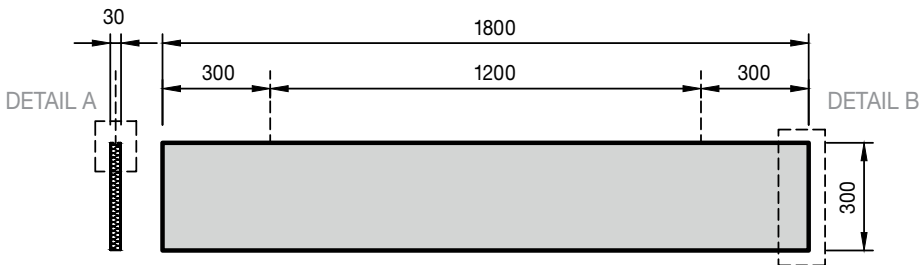

METAL BAFFLES

MODULE 1800 x 300 mm

DETAIL B - M300375 FACE COVER OPTION

DETAIL A

CS 5136
4 items/kit