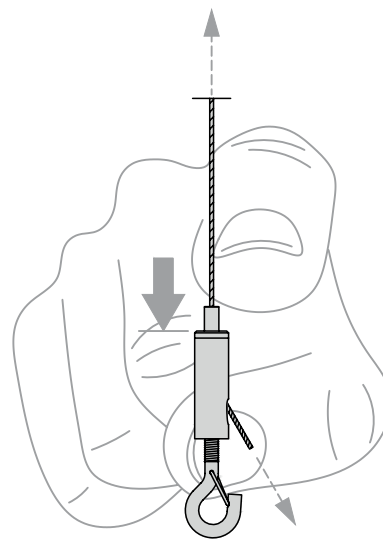

METAL BAFFLES

MODULE 1800 x 300 mm

DETAIL B - M300375 FACE COVER OPTION

DETAIL A

CS 5136
4 items/kit